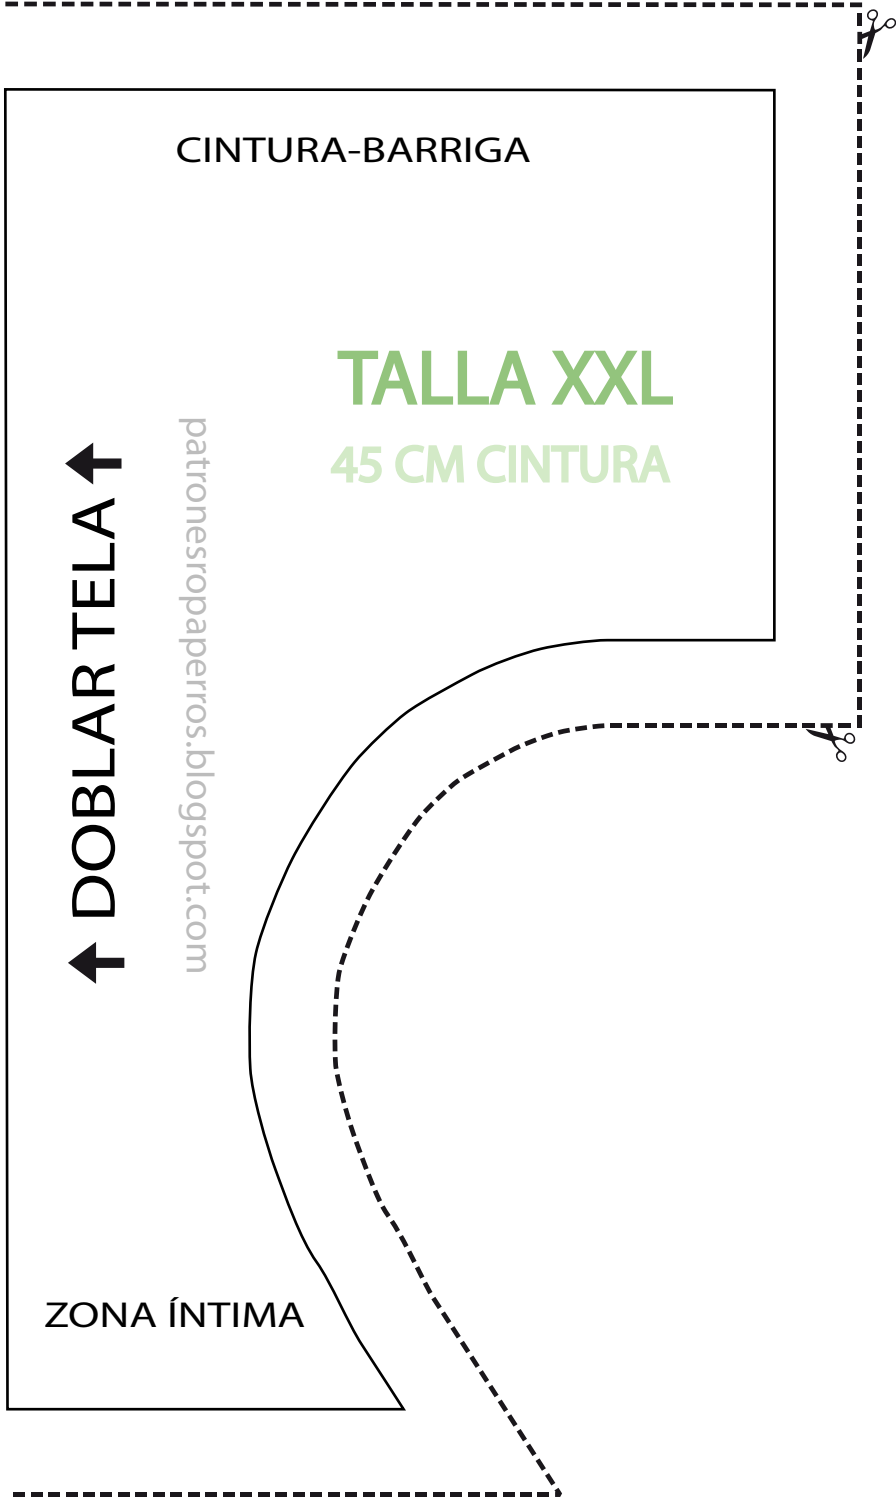

CINTURA-ESPALDA

BRAGUITAS PARA EL CELO

TALLA XXL
45 CM CINTURA

patronesropaperros.blogspot.com

↑ DOBLAR TELA ↓

ORIFICIO
PARA EL
RABO

CINTURA-BARRIGA

TALLA XXL
45 CM CINTURA

↑ DOBLAR TELA ↑

patronesropaperros.blogspot.com

ZONA ÍNTIMA